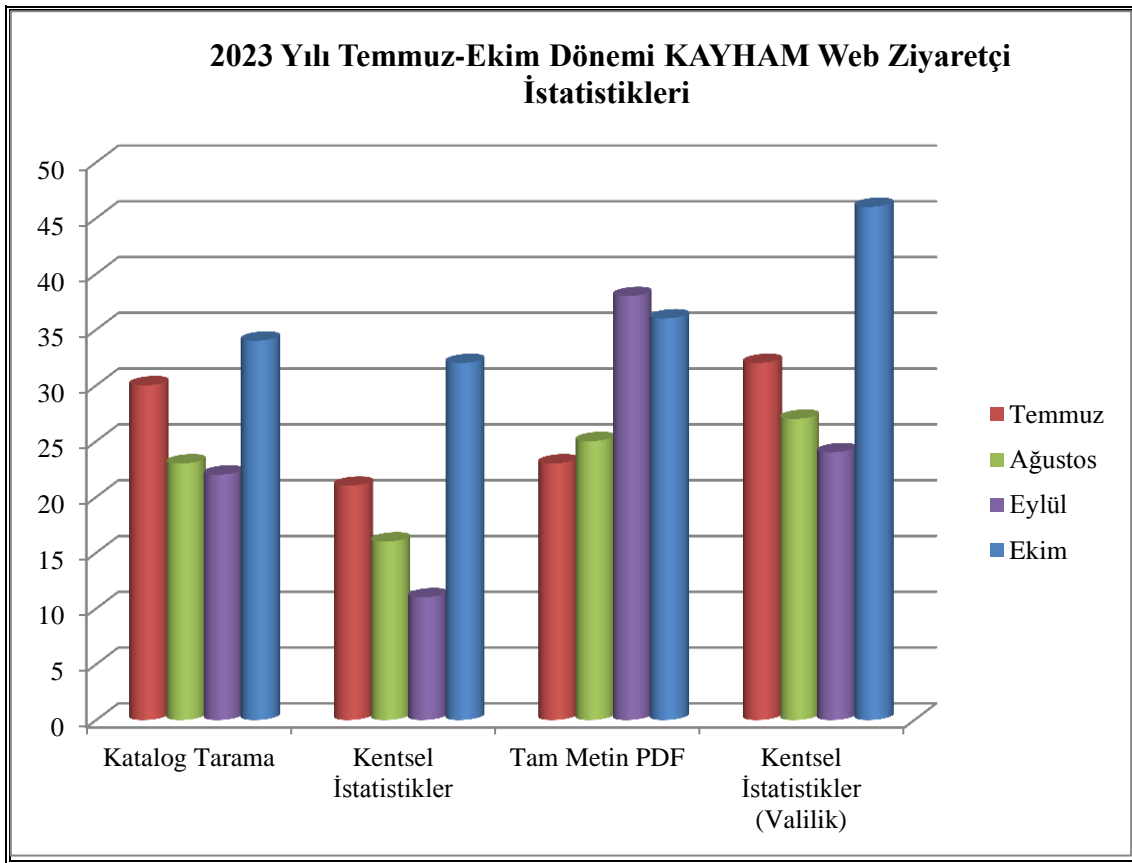

Tablo 1’deki değerler dikkate alındığında genel olarak aşağıdaki sonuçlar elde edilmektedir.

- Altı aylık veriler dikkate alındığında, Ana Sayfa ziyaretçi sayısı 2261 ile en yüksek değerine ağustos ayında ulaşmıştır.
- Ana Sayfa alt menüsünün aylık ortalama ziyaretçi sayısı 1824’tür. Buna bağlı olarak; Temmuz (2059) ve Ağustos (2261) aylarında ziyaretçi sayısının ortalamasının üzerinde gerçekleştiği görülmüştür.
- Tablo 1’de yer alan alt menüler dikkate alındığında Hakkında Menüsü dışında ziyaretçi sayıları ağustos ve ekim aylarında en yüksek değerlere ulaşmıştır.

KAYHAM’ın temel faaliyet alanlarına ilişkin hareketliliği göstermesi amacıyla Tablo 1’de yer alan Katalog Tarama, Kentsel İstatistikler (İLEMOD), Tam Metin PDF ve Kentsel İstatistikler (Valilik) alt menülerine ait veriler kullanılarak Grafik 1 oluşturulmuştur.

Grafik 1. 2023 Yılı Temmuz-Ekim Dönemi KAYHAM Ziyaretçi Sayıları

Grafik 1’e göre, Katalog Tarama, Kentsel İstatistikler (İLEMOD), ve Kentsel İstatistikler (Valilik) menüsünde en yüksek değerlere ekim ayında Tam Metin PDF menüsünde ise eylül ayında ulaşılmıştır. Grafik 2, Ana Sayfa alt menüsüne ilişkin aylık ziyaretçi sayılarını göstermektedir. Grafikteki veriler, Tablo 1’den elde edilmiştir.