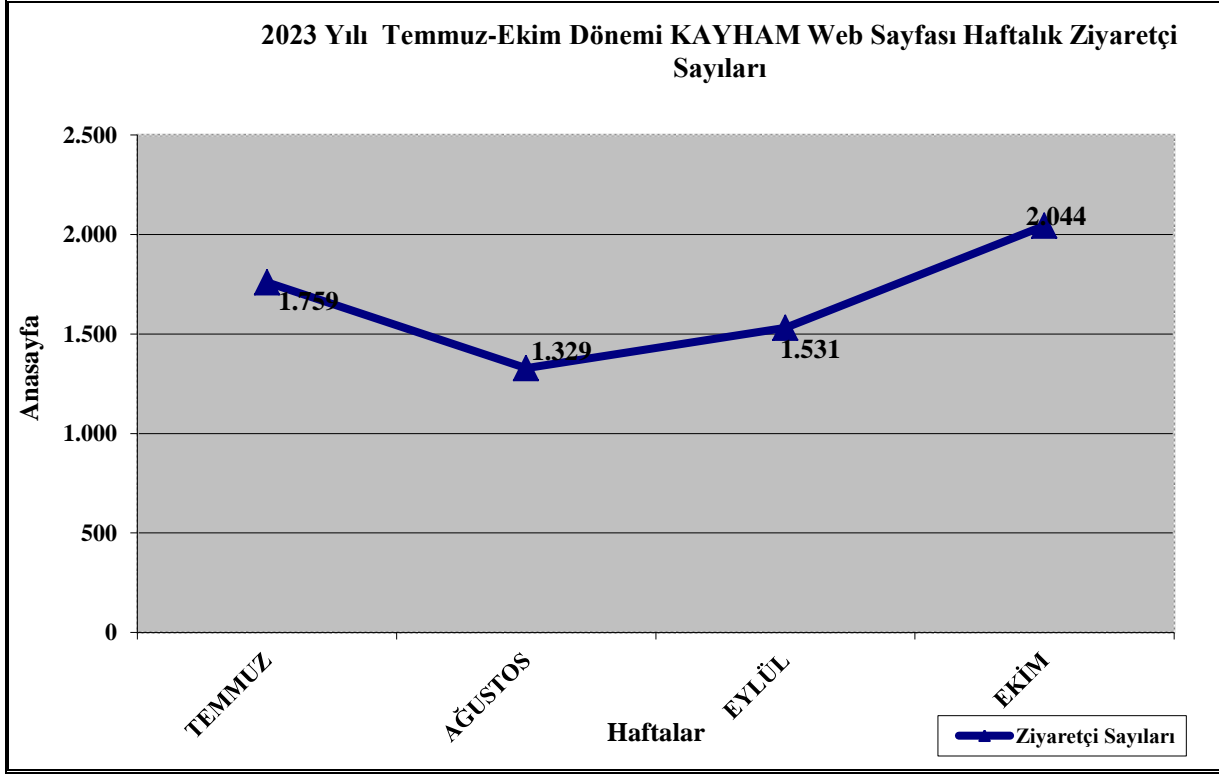

Grafik 2. 2023 Yılı İlk Altı Aylık Dönemde Aylık KAYHAM Ana Sayfası Ziyaretçi Sayıları

Grafik 2'ye göre; 2023 yılı ilk altı aylık periyottaki ziyaretçi sayıları dikkate alındığında en düşük değer, 1699 ile mart ayında ve en yüksek değer 2068 ile ocak ayında gerçekleşmiştir.

2023 yılı ilk altı aylık Ana Sayfa alt menüsü haftalık ziyaretçi sayıları Tablo 2'de yer almaktadır.

Tablo 2: 2023 Yılı Temmuz-Ekim Dönemi KAYHAM Web Sayfası Haftalık Ziyaretçi İstatistikleri

Haftalar	Tarih	Haftalık Ziyaretçi Sayısı
1. Hafta	10.07.2023-17.07.2023	407
2. Hafta	17.07.2023-24.07.2023	433
3. Hafta	24.07.2023-31.07.2023	492
4. Hafta	31.07.2023-07.08.2023	427
5. Hafta	07.08.2023-14.08.2023	230
6. Hafta	14.08.2023-21.08.2023	410
7. Hafta	21.08.2023-28.08.2023	247
8. Hafta	28.08.2023-04.09.2023	442
9. Hafta	04.09.2023-14.09.2023	435
10. Hafta	14.09.2023-18.09.2023	382
11. Hafta	18.09.2023-25.09.2023	229
12. Hafta	25.09.2023-02.10.2023	485
13. Hafta	02.10.2023-09.10.2023	432
14. Hafta	09.10.2023-16.10.2023	477
15. Hafta	16.10.2023-23.10.2023	596
16. Hafta	10.07.2023-17.07.2023	539

Kaynak: KAYHAM Web Sitesi İstatistikleri